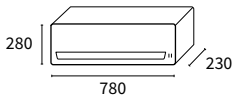

R32 Multi-Splitsystemen

Binnenunits

Wandunit Performance

Binnenunit			RAK-15QPE	RAK-18RPE	RAK-25RPE	RAK-35RPE	RAK-42RPE	RAK-50RPE
Vermogen	Koelen (min./nom./max.)	kW	0,90-1,60-2,00	0,90-2,00-2,50	0,90-2,50-3,10	0,90-3,50-4,00	1,70-4,20-5,00	1,90-5,00-5,20
	Verwarmen (min./nom./max.)	kW	0,90-1,80-2,00	0,90-2,50-3,20	0,90-3,40-4,40	0,90-4,20-5,00	1,70-5,40-6,00	2,20-6,00-7,30
Luchtdebiet (zeer laag - laag - medium - hoog)	Koelen	m³/h	312-350-400-440	312-350-400-440	333-370-430-510	353-420-485-680	353-410-540-720	353-410-540-750
	Verwarmen	m³/h	312-350-420-480	312-350-420-480	333-400-500-570	363-480-570-780	380-500-610-800	380-500-610-820
Geluidsdrukkniveau (zeer laag - laag - medium - hoog)	Koelen	dB(A)	20-24-30-34	21-24-33-37	22-24-33-40	25-26-36-43	25-28-39-46	25-28-39-46
	Verwarmen	dB(A)	20-24-32-35	19-22-33-38	20-23-34-41	26-27-36-44	27-31-39-46	27-31-39-46
Geluidsvermogeniveau		dB(A)	47	51	54	57	60	60
Afmetingen (h x b x d)		mm	280 x 780 x 230	280 x 780 x 230	280 x 780 x 230	280 x 780 x 230	280 x 780 x 230	280 x 780 x 230
Gewicht		kg	8,5	8,5	8,5	8,5	8,5	8,5
Diameter leidingen	Vloeistof-gas	Inch	1/4-3/8	1/4-3/8	1/4-3/8	1/4-3/8	1/4-1/2	1/4-1/2
Diameter afvoer		mm	16	16	16	16	16	16
Voedingsspanning			1~230 V, 50 Hz	1~230 V, 50 Hz	1~230 V, 50 Hz	1~230 V, 50 Hz	1~230 V, 50 Hz	1~230 V, 50 Hz

Binnenunits

- RAK-18RPE
- RAK-25RPE
- RAK-35RPE
- RAK-42RPE
- RAK-50RPE