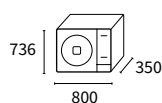

Buitenunits

RAC-25WXE
RAC-35WXE

RAC-50WXE

Systeem			Shirokuma 25	Shirokuma 35	Shirokuma 50
Vermogen	Koelen (min./nom./max.)	kW	0,90-2,50-3,10	0,90-3,50-4,00	1,90-5,00-5,20
	Verwarmen (min./nom./max.)	kW	0,90-3,20-4,20	0,90-4,00-4,80	2,20-5,80-7,00
Opgenomen vermogen	Koelen (min./nom./max.)	kW	0,25-0,48-1,00	0,25-0,81-1,40	0,50-1,40-2,10
	Verwarmen (min./nom./max.)	kW	0,25-0,59-1,20	0,25-0,80-1,60	0,50-1,42-2,70
Voedingsspanning			1~230 V, 50 Hz	1~230 V, 50 Hz	1~230 V, 50 Hz
Bekabeling tussen binnen- en buitenunit		mm ²	1,5×3 + E	1,5×3 + E	2,5×3 + E
EER			5,20	4,30	3,58
COP			5,40	5,00	4,10
SEER			8,50	8,70	7,50
SCOP			5,20	5,20	4,70
Energie label (gemiddelde klimaatzone)	Koelen/ verwarmen		A+++ / A+++	A+++ / A+++	A++ / A++
Toepassingsgebied buitenunit	Koelen (DB)	°C	-10 tot 43	-10 tot 43	-10 tot 43
	Verwarmen (DB)	°C	-20 tot 21	-20 tot 21	-20 tot 21
Diameter leidingen		Vloeistof-gas	Inch	1/4-3/8	1/4-1/2
Afstandsbediening			RAR-6NE1	RAR-6NE1	RAR-6NE1
Binnenunit			RAK-25RXE	RAK-35RXE	RAK-50RXE
Luchtdebiet (zeer laag - laag - medium - hoog)	Koelen	m ³ /h	300-330-510-600	320-340-520-660	350-400-580-720
	Verwarmen	m ³ /h	290-370-560-680	310-380-570-720	350-420-620-800
Geluidsdruk niveau (zeer laag - laag - medium - hoog)	Koelen	dB(A)	20-27-35-43	22-29-37-45	25-31-39-47
	Verwarmen	dB(A)	20-28-36-43	22-30-37-45	25-31-39-48
Geluidsvermogen niveau		dB(A)	58	60	60
Afmetingen (h × b × d)		mm	295 × 900 × 210	295 × 900 × 210	295 × 900 × 210
Gewicht		kg	11	11	11
Diameter afvoer		mm	16	16	16
Buitenunit			RAC-25WXE	RAC-35WXE	RAC-50WXE
Luchtdebiet	Koelen	m ³ /h	1.860	1.920	2.160
	Verwarmen	m ³ /h	1.620	1.620	2.160
Geluidsdruk niveau	Koelen	dB(A)	47	48	51
	Verwarmen	dB(A)	48	50	51
Geluidsvermogen niveau		dB(A)	61	62	65
Leidinglengte maximaal		m	20	20	30
Hoogteverschil maximaal		m	10	10	10
Compressor			Rotary	Rotary	Rotary
Koelmiddel			R32	R32	R32
Vulhoeveelheid koelmiddel (leidinglengte zonder extra vulling)		kg (m)	0,98	0,98	1,30
Extra vulhoeveelheid koelmiddel		g/m	-	-	-
Afmetingen (h × b × d)		mm	600 × 792 × 299	600 × 792 × 299	736 × 800 × 350
Gewicht		kg	37,5	37,5	51,0