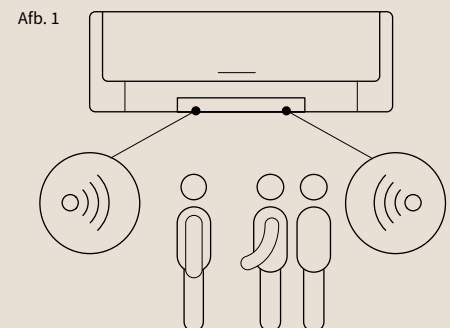

Laag geluidsniveau

De Shirokuma-serie heeft een geluidsdrukniveau van maximaal 20 dB(A).

Binnenunits

RAK-25RXE
RAK-35RXE
RAK-50RXE

Buitenunits

RAC-25WXE
RAC-35WXE

RAC-50WXE