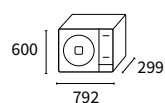

Buitenunits

RAC-25WXE
RAC-35WXE

RAC-50WXE

Systeem			Shirokuma 25	Shirokuma 35	Shirokuma 50
Vermogen	Koelen (min./nom./max.)	kW	0,90-2,50-3,10	0,90-3,50-4,00	1,90-5,00-5,20
	Verwarmen (min./nom./max.)	kW	0,90-3,20-4,20	0,90-4,00-4,80	2,20-5,80-7,00
Opgenomen vermogen	Koelen (min./nom./max.)	kW	0,25-0,48-1,00	0,25-0,81-1,40	0,50-1,40-2,10
	Verwarmen (min./nom./max.)	kW	0,25-0,59-1,20	0,25-0,80-1,60	0,50-1,42-2,70
Voedingsspanning			1~230 V, 50 Hz	1~230 V, 50 Hz	1~230 V, 50 Hz
Bekabeling tussen binnen- en buitenunit		mm ²	1,5×3 + E	1,5×3 + E	2,5×3 + E
EER			5,20	4,30	3,58
COP			5,40	5,00	4,10
SEER			8,50	8,70	7,50
SCOP			5,20	5,20	4,70
Energie label (gemiddelde klimaatzone)	Koelen/ verwarmen		A+++ / A+++	A+++ / A+++	A++ / A++
Toepassingsgebied buitenunit	Koelen (DB)	°C	-10 tot 43	-10 tot 43	-10 tot 43
	Verwarmen (DB)	°C	-20 tot 21	-20 tot 21	-20 tot 21
Diameter leidingen		Vloeistof-gas	Inch	1/4-3/8	1/4-1/2
Afstandsbediening			RAR-6NE1	RAR-6NE1	RAR-6NE1
Binnenunit			RAK-25RXE	RAK-35RXE	RAK-50RXE
Luchtdebiet (zeer laag - laag - medium - hoog)	Koelen	m ³ /h	300-330-510-600	320-340-520-660	350-400-580-720
	Verwarmen	m ³ /h	290-370-560-680	310-380-570-720	350-420-620-800
Geluidsdruk niveau (zeer laag - laag - medium - hoog)	Koelen	dB(A)	20-27-35-43	22-29-37-45	25-31-39-47
	Verwarmen	dB(A)	20-28-36-43	22-30-37-45	25-31-39-48
Geluidsvermogen niveau		dB(A)	58	60	60
Afmetingen (h × b × d)		mm	295 × 900 × 210	295 × 900 × 210	295 × 900 × 210
Gewicht		kg	11	11	11
Diameter afvoer		mm	16	16	16
Buitenunit			RAC-25WXE	RAC-35WXE	RAC-50WXE
Luchtdebiet	Koelen	m ³ /h	1.860	1.920	2.160
	Verwarmen	m ³ /h	1.620	1.620	2.160
Geluidsdruk niveau	Koelen	dB(A)	47	48	51
	Verwarmen	dB(A)	48	50	51
Geluidsvermogen niveau		dB(A)	61	62	65
Leidinglengte maximaal		m	20	20	30
Hoogteverschil maximaal		m	10	10	10
Compressor			Rotary	Rotary	Rotary
Koelmiddel			R32	R32	R32
Vulhoeveelheid koelmiddel (leidinglengte zonder extra vulling)		kg (m)	0,98	0,98	1,30
Extra vulhoeveelheid koelmiddel		g/m	-	-	-
Afmetingen (h × b × d)		mm	600 × 792 × 299	600 × 792 × 299	736 × 800 × 350
Gewicht		kg	37,5	37,5	51,0