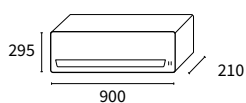

Binnenunits