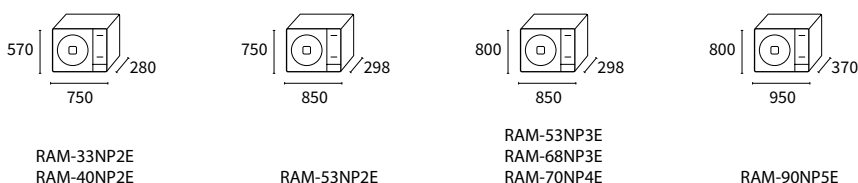

Buitenunits

Accessoires voor room-airconditioners zijn combineerbaar met Multizone-units