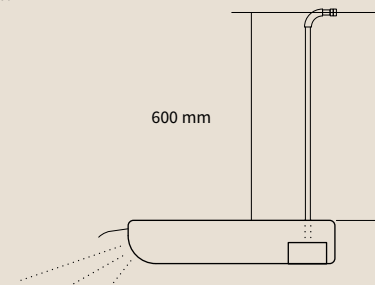

Condenswaterpomp

Met de nieuwe set (optioneel) kan condenswater tot een hoogte van 800 mm boven de onderzijde van de unit worden gepompt. (afb. 1)

Hoge ventilatorstand

Door de 4 ventilatorstanden kunnen zelfs grote afstanden worden bereikt. Dit is nuttig bij zeer diepe ruimten. Zo wordt de ruimte volledig geklimatiseerd.

Afb. 1

Binnenunits

RPC-1.5FSN3
RPC-2.0FSN3

RPC-2.5FSN3
RPC-3.0FSN3

RPC-4.0FSN3
RPC-5.0FSN3
RPC-6.0FSN3

Binnenunit			RPC-1.5FSN3	RPC-2.0FSN3	RPC-2.5FSN3	RPC-3.0FSN3	RPC-4.0FSN3	RPC-5.0FSN3	RPC-6.0FSN3
Instelbaar vermogen			1,30-1,50	1,80-2,00	2,30-2,50	-	-	-	-
Nominaal vermogen (VRF Set Free)	Koelen	kW	3,60	5,00	5,60	7,10	10,00	12,50	14,00
	Verwarmen	kW	4,00	5,60	6,30	8,00	11,20	14,00	16,00
Nominaal vermogen (VRF IVX)	Koelen	kW	4,00	5,60	7,10	8,00	11,20	14,00	16,00
	Verwarmen	kW	4,80	6,30	8,50	9,00	12,50	16,00	18,00
Luchtdebiet (laag - medium - hoog - zeer hoog)		m ³ /h	900-780-660-540	900-780-660-540	1.140-990-840-690	1.260-1.110-930-750	1.800-1.590-1.320-1.020	2.100-1.860-1.530-1.200	2.220-1.950-1.620-1.260
Geluidsdrukkniveau (laag - medium - hoog - zeer hoog)		dB(A)	37 / 35 / 31 / 28	38 / 35 / 31 / 28	38 / 35 / 31 / 28	40 / 37 / 33 / 29	44 / 42 / 37 / 32	48 / 45 / 41 / 35	49 / 47 / 42 / 36
Geluidsvermogeniveau (hoog)		dB(A)	53	54	54	56	60	64	65
Diameter leidingen	Vloeistof-gas	Inch	1/4-1/2	1/4-5/8	3/8-5/8	3/8-5/8	3/8-5/8	3/8-5/8	3/8-5/8
Diameter afvoer		mm	25	25	25	25	25	25	25
Afmetingen	Hoogte	mm	235	235	235	235	235	235	235
	Breedte	mm	960	960	1.270	1.270	1.580	1.580	1.580
	Diepte	mm	690	690	690	690	690	690	690
Gewicht		kg	26,0	27,0	35,0	35,0	41,0	41,0	41,0
Voedingsspanning			1~230 V, 50 Hz	1~230 V, 50 Hz	1~230 V, 50 Hz	1~230 V, 50 Hz	1~230 V, 50 Hz	1~230 V, 50 Hz	1~230 V, 50 Hz