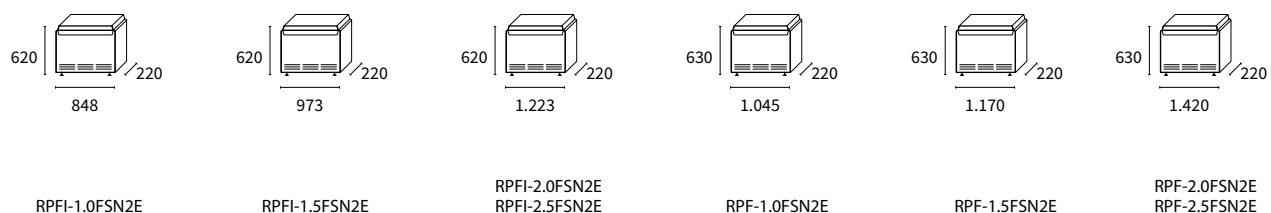

Staande units

Compacte constructie

De RPF(I)-units zijn slechts 220 mm diep en 620 mm hoog en kunnen daardoor gemakkelijk tegen een wand worden geïnstalleerd. Ook is de installatie in smalle ruimten geen probleem.

Afb. 1

Afb. 2

Binnenunits

Binnenunit			RPF1-1.0FSN2E	RPF1-1.5FSN2E	RPF1-2.0FSN2E	RPF1-2.5FSN2E
Instelbaar vermogen			-	1,30-1,50	1,80-2,00	2,30-2,50
Nominaal vermogen (VRF Set Free)	Koelen	kW	2,80	4,00	5,60	7,10
	Verwarmen	kW	3,20	4,80	6,30	8,50
Nominaal vermogen (VRF IVX)	Koelen	kW	2,50	3,60	5,00	5,60
	Verwarmen	kW	2,80	4,00	5,60	6,30
Luchtdebiet (laag - medium - hoog)		m ³ /h	510-420-360	720-600-540	960-840-660	960-840-660
Geluidsdrukniveau (laag - medium - hoog)		dB(A)	35-32-29	38-35-31	39-36-32	42-38-34
Geluidsvermogeniveau (hoog)		dB(A)	57	60	60	60
Diameter leidingen	Vloeistof-gas	Inch	1/4-1/2	1/4-1/2	1/4-5/8	3/8-5/8
Diameter afvoer		mm	18,5	18,5	18,5	18,5
Afmetingen	Hoogte	mm	620	620	620	620
	Breedte	mm	848	973	1.223	1.223
	Diepte	mm	220	220	220	220
Gewicht		kg	19,0	23,0	27,0	28,0
Voedingsspanning			1~230 V, 50 Hz	1~230 V, 50 Hz	1~230 V, 50 Hz	1~230 V, 50 Hz

Staande units met omkasting

Binnenunit			RPF-1.0FSN2E	RPF-1.5FSN2E	RPF-2.0FSN2E	RPF-2.5FSN2E
Instelbaar vermogen			-	1,30-1,50	1,80-2,00	2,30-2,50
Nominaal vermogen (VRF Set Free)	Koelen	kW	2,50	3,60	5,00	5,60
	Verwarmen	kW	2,80	4,00	5,60	6,30
Nominaal vermogen (VRF IVX)	Koelen	kW	2,80	4,00	5,60	7,10
	Verwarmen	kW	3,20	4,80	6,30	8,50
Luchtdebiet (laag - medium - hoog)		m ³ /h	510-420-360	720-600-540	960-840-660	960-840-660
Geluidsdrukniveau (laag - medium - hoog)		dB(A)	35/32/29	38/35/31	39/36/32	42/38/34
Geluidsvermogeniveau (hoog)		dB(A)	57	60	60	60
Diameter leidingen	Vloeistof-gas	Inch	1/4-1/2	1/4-1/2	1/4-5/8	3/8-5/8
Diameter afvoer		mm	18,5	18,5	18,5	18,5
Afmetingen	Hoogte	mm	630	630	630	630
	Breedte	mm	1.045	1.170	1.420	1.420
	Diepte	mm	220	220	220	220
Gewicht		kg	25,0	28,0	33,0	34,0
Voedingsspanning			1~230 V, 50 Hz	1~230 V, 50 Hz	1~230 V, 50 Hz	1~230 V, 50 Hz