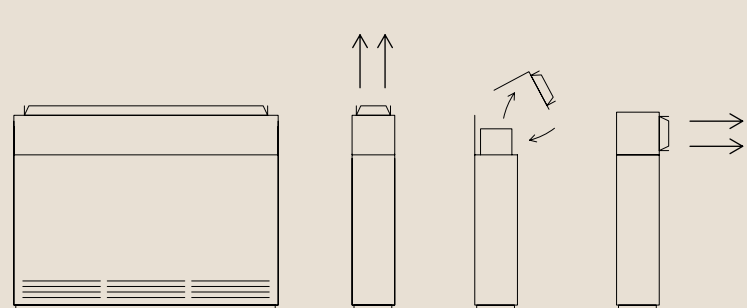

Staande units

Compacte constructie

De RPF(I)-units zijn slechts 220 mm diep en 620 mm hoog en kunnen daardoor gemakkelijk tegen een wand worden geïnstalleerd. Ook is de installatie in smalle ruimten geen probleem.

Afstandsbediening

Optioneel wordt elke unit uitgerust met een afstandsbediening. Deze wordt onder de kunststofafdekking van de behuizing geïntegreerd. (afb. 1)

Instelbare richting

Voor alle RPF(I)-units kunt u de richting van de luchtuitlaat exact aan uw eisen aanpassen. (afb. 2)

Afb. 1

Afb. 2

Binnenunits

Binnenunit			RPF1-1.0FSN2E	RPF1-1.5FSN2E	RPF1-2.0FSN2E	RPF1-2.5FSN2E
Instelbaar vermogen			-	1,30-1,50	1,80-2,00	2,30-2,50
Nominaal vermogen (VRF Set Free)	Koelen	kW	2,80	4,00	5,60	7,10
	Verwarmen	kW	3,20	4,80	6,30	8,50
Nominaal vermogen (VRF IVX)	Koelen	kW	2,50	3,60	5,00	5,60
	Verwarmen	kW	2,80	4,00	5,60	6,30
Luchtdebiet (laag - medium - hoog)		m ³ /h	510-420-360	720-600-540	960-840-660	960-840-660
Geluidsdrukniveau (laag - medium - hoog)		dB(A)	35-32-29	38-35-31	39-36-32	42-38-34
Geluidsvermogeniveau (hoog)		dB(A)	57	60	60	60
Diameter leidingen	Vloeistof-gas	Inch	1/4-1/2	1/4-1/2	1/4-5/8	3/8-5/8
Diameter afvoer		mm	18,5	18,5	18,5	18,5
Afmetingen	Hoogte	mm	620	620	620	620
	Breedte	mm	848	973	1.223	1.223
	Diepte	mm	220	220	220	220
Gewicht		kg	19,0	23,0	27,0	28,0
Voedingsspanning			1~230 V, 50 Hz	1~230 V, 50 Hz	1~230 V, 50 Hz	1~230 V, 50 Hz