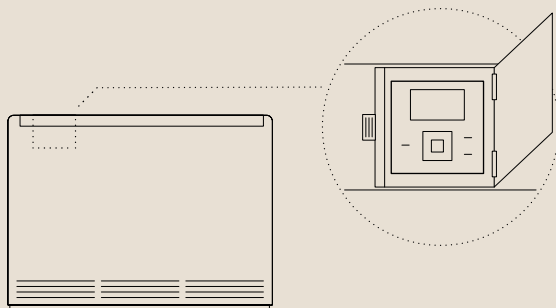

Staande units

Compacte constructie

De RPF(I)-units zijn slechts 220 mm diep en 620 mm hoog en kunnen daardoor gemakkelijk tegen een wand worden geïnstalleerd. Ook is de installatie in smalle ruimten geen probleem.

Afstandsbediening

Optioneel wordt elke unit uitgerust met een afstandsbediening. Deze wordt onder de kunststofafdekking van de behuizing geïntegreerd. (afb. 1)

Instelbare richting

Voor alle RPF(I)-units kunt u de richting van de luchtuitlaat exact aan uw eisen aanpassen. (afb. 2)

Afb. 1

Afb. 2

Binnenunits

Binnenunit			RPF1-1.0FSN2E	RPF1-1.5FSN2E	RPF1-2.0FSN2E	RPF1-2.5FSN2E
Instelbaar vermogen			-	1,30-1,50	1,80-2,00	2,30-2,50
Nominaal vermogen (VRF Set Free)	Koelen	kW	2,80	4,00	5,60	7,10
	Verwarmen	kW	3,20	4,80	6,30	8,50
Nominaal vermogen (VRF IVX)	Koelen	kW	2,50	3,60	5,00	5,60
	Verwarmen	kW	2,80	4,00	5,60	6,30
Luchtdebiet (laag - medium - hoog)		m ³ /h	510-420-360	720-600-540	960-840-660	960-840-660
Geluidsdrukniveau (laag - medium - hoog)		dB(A)	35-32-29	38-35-31	39-36-32	42-38-34
Geluidsvermogeniveau (hoog)		dB(A)	57	60	60	60
Diameter leidingen	Vloeistof-gas	Inch	1/4-1/2	1/4-1/2	1/4-5/8	3/8-5/8
Diameter afvoer		mm	18,5	18,5	18,5	18,5
Afmetingen	Hoogte	mm	620	620	620	620
	Breedte	mm	848	973	1.223	1.223
	Diepte	mm	220	220	220	220
Gewicht		kg	19,0	23,0	27,0	28,0
Voedingsspanning			1~230 V, 50 Hz	1~230 V, 50 Hz	1~230 V, 50 Hz	1~230 V, 50 Hz