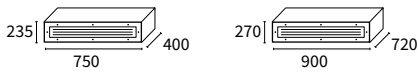

Kanaalunit

Binnenunit			RAD18QPE	RAD-25RPE	RAD-35RPE	RAD-50RPE	RAD-60RPE
Vermogen	Koelen (min./nom./max.)	kW	0,90-1,80-2,20	0,90-2,50-3,00	0,90-3,50-4,00	1,20-5,00-5,80	1,20-6,00-6,50
	Verwarmen (min./nom./max.)	kW	0,90-2,50-3,10	0,90-3,50-5,50	0,90-4,80-6,60	1,20-6,00-6,80	1,20-7,00-8,00
Luchtdebiet (zeer laag - laag - medium - hoog)	Koelen	m³/h	330-390-450-510	330-390-450-510	330-390-450-510	350-540-800-1.140	350-540-800-1.140
	Verwarmen	m³/h	330-390-450-510	330-390-450-510	330-390-450-510	350-540-800-1.140	350-540-800-1.140
Geluidsdrukniveau (zeer laag - laag - medium - hoog)	Koelen	dB(A)	30-33-37-41	30-33-37-41	30-33-37-41	29-32-35-39	29-32-35-39
	Verwarmen	dB(A)	30-34-38-42	30-34-38-42	30-34-38-42	29-32-35-40	29-32-35-40
Geluidsvermogeniveau		dB(A)	57	57	57	53	53
Afmetingen (h x b x d)		mm	235 x 750 x 400	235 x 750 x 400	235 x 750 x 400	270 x 900 x 720	270 x 900 x 720
Gewicht		kg	16	16,0	16,0	35,0	35,0
Diameter leidingen	Vloeistof-gas	Inch	1/4-1/2	1/4-1/2	1/4-1/2	1/4-1/2	1/4-1/2
Diameter afvoer		mm	32	32	32	32	32
Condenswaterpomp			inclusief	inclusief	inclusief	inclusief	inclusief
Voedingsspanning			1~230 V, 50 Hz	1~230 V, 50 Hz	1~230 V, 50 Hz	1~230 V, 50 Hz	1~230 V, 50 Hz

Binnenunits

RAD-25RPE
RAD-35RPE

RAD-50RPE
RAD-60RPE
RAD-70PPD