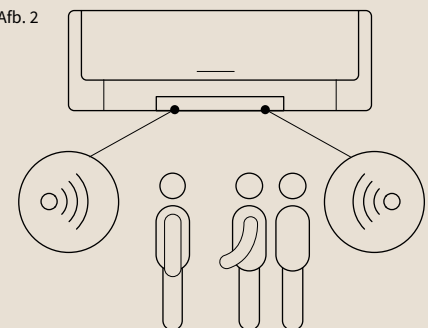

Wandunit Performance LC

Met krachtige, geïntegreerde ECO-bewegingssensor

Verhoogd comfort door 4-zijdig zwenken

De luchtverdeling is door de verticale en horizontale bewegingen van de luchtkleppen gelijkmatiger en verbetert op deze wijze het comfort in de ruimte. (afb. 1)

Flexibele installatie

Tussen de binnen- en buitenunit kan max. 30 m koelmiddelleidingen worden aangebracht. Daarboven kan een hoogteverschil tot 20 m worden gerealiseerd. Zo heeft u bijna onbegrensde mogelijkheden bij de plaatsing van de unit.

Compacte binnenunit

De binnenunit blinkt uit door zijn geringe breedte van 900 mm. Andere systemen op de markt zijn meestal breder dan 1.000 mm.

Uitstekende energie-efficiëntie

Reduceer uw energieverbruik door de energieclassificatie A++ (afhankelijk van model).

Combineerbaar met Hi-Kumo wifibesturing

Gebruik uw smartphone als afstandsbediening. Met de Hi-Kumo-app kunt u alle Hitachi room-airconditioners met elke mobiel apparaat besturen, altijd en overal.

ECO-bewegingssensor

Met de ECO-bewegingssensor sluit u onnodig verbruik uit. De sensor verlaagt het energieverbruik van niet gebruikte ruimten en start weer met de airconditioning zodra bewegingen worden gedetecteerd (afb. 2).

Afb. 2

Binnenunits

RAK-50RPE1
RAK-60RPE

RAK-70PPD

RAC-50NPE
RAC-60NPE

RAC-70NPD

Buitenunits