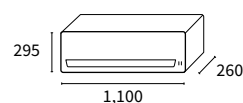

Wandunit Performance LC

Met krachtige, geïntegreerde ECO-bewegingssensor

Verhoogd comfort door 4-zijdig zwenken

De luchtverdeling is door de verticale en horizontale bewegingen van de luchtkleppen gelijkmatiger en verbetert op deze wijze het comfort in de ruimte. (afb. 1)

Flexibele installatie

Tussen de binnen- en buitenunit kan max. 30 m koelmiddelleidingen worden aangebracht. Daarboven kan een hoogteverschil tot 20 m worden gerealiseerd. Zo heeft u bijna onbegrensde mogelijkheden bij de plaatsing van de unit.

Compacte binnenunit

De binnenunit blinkt uit door zijn geringe breedte van 900 mm. Andere systemen op de markt zijn meestal breder dan 1.000 mm.

Uitstekende energie-efficiëntie

Reduceer uw energieverbruik door de energieclassificatie A++ (afhankelijk van model).

Combineerbaar met Hi-Kumo wifibesturing

Gebruik uw smartphone als afstandsbediening. Met de Hi-Kumo-app kunt u alle Hitachi room-airconditioners met elke mobiel apparaat besturen, altijd en overal.

ECO-bewegingssensor

Met de ECO-bewegingssensor sluit u onnodig verbruik uit. De sensor verlaagt het energieverbruik van niet gebruikte ruimten en start weer met de airconditioning zodra bewegingen worden gedetecteerd (afb. 2).

Binnenunits

RAK-50RPE1
RAK-60RPE

RAK-70PPD

RAC-50NPE
RAC-60NPE

RAC-70NPD

Buitenunits