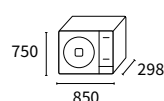

RAC-50NPE
RAC-60NPE