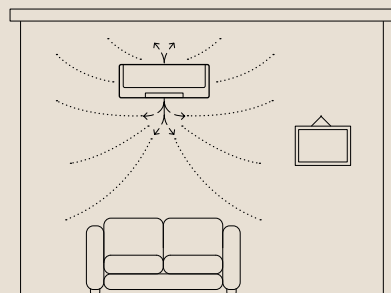

ECO-bewegingssensor

Met de ECO-bewegingssensor sluit u onnodig verbruik uit. De sensor verlaagt het energieverbruik van niet gebruikte ruimten en start weer met de airconditioning zodra bewegingen worden gedetecteerd (afb. 2).

Afb. 1