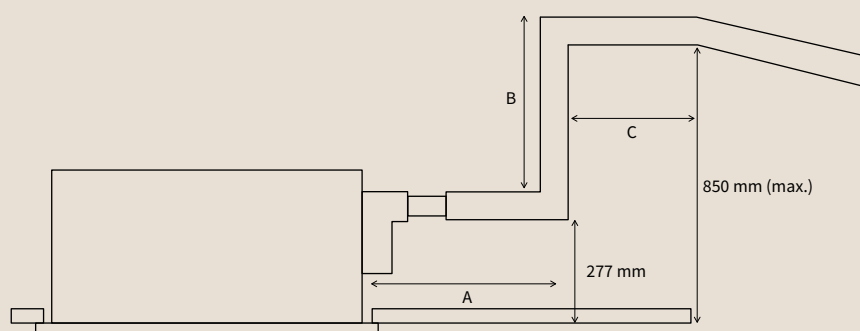

Individuele besturing van de luchtkleppen

De 4 luchtkleppen van de cassette kunnen individueel worden geconfigureerd. Dat betekent voor u een maximaal comfort. (Afb. 2)

Afb. 1