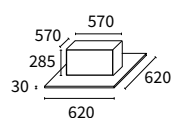

RAI-25RPE RAI-50RPE  
RAI-35RPE RAI-60RPE

RAC-25NPE  
RAC-35NPE

RAC-50NPE  
RAC-60NPE

Systeem			4-weg cassetteunit 25	4-weg cassetteunit 35	4-weg cassetteunits (LC) 50	4-weg cassetteunits (LC) 60
Vermogen	Koelen (min./nom./max.)	kW	0,90-2,50-3,00	0,90-3,50-4,00	1,20-5,00-5,80	1,20-6,00-6,50
	Verwarmen (min./nom./max.)	kW	0,90-3,50-5,00	0,90-4,80-6,60	1,20-6,00-6,80	1,20-7,00-8,00
Opgenomen vermogen	Koelen (min./nom./max.)	kW	0,25-0,60-1,29	0,25-0,88-1,46	0,30-1,42-2,50	0,30-1,71-2,60
	Verwarmen (min./nom./max.)	kW	0,25-0,88-1,50	0,25-1,23-1,92	0,30-1,57-2,65	0,30-1,84-2,65
Voedingsspanning			1~230 V, 50 Hz	1~230 V, 50 Hz	1~230 V, 50 Hz	1~230 V, 50 Hz
Bekabeling tussen binnen- en buitenunit		mm <sup>2</sup>	1,5×3 + E	1,5×3 + E	1,5×3 + E	1,5×3 + E
EER			4,20	4,00	3,52	3,51
COP			4,00	3,90	3,82	3,80
SEER			6,20	6,50	6,20	6,20
SCOP			4,30	4,30	4,40	4,40
Energielabel (gemiddelde klimaatzone)	Koelen/ verwarmen		A++/A+	A++/A+	A++/A+	A++/A+
Toepassingsgebied buitenunit	Koelen (DB)	°C	-10 tot 46	-10 tot 46	-15 tot 46	-15 tot 46
	Verwarmen (DB)	°C	-15 tot 24	-15 tot 24	-15 tot 24	-15 tot 24
Diameter leidingen	Vloeistof-gas	Inch	1/4-3/8	1/4-3/8	1/4-1/2	1/4-1/2
<b>Binnenunit</b>			<b>RAI-25RPE</b>	<b>RAI-35RPE</b>	<b>RAI-50RPE</b>	<b>RAI-60RPE</b>
Luchtdebiet (zeer laag - laag - medium - hoog)	Koelen	m <sup>3</sup> /h	360-505-590-660	360-505-590-660	390-540-630-720	390-540-630-720
	Verwarmen	m <sup>3</sup> /h	444-540-630-720	444-540-630-720	450-600-690-780	450-600-690-780
Geluidsrukniveau (zeer laag - laag - medium - hoog)	Koelen	dB(A)	27-31-35-38	27-33-37-40	29-35-39-43	29-35-39-43
	Verwarmen	dB(A)	28-32-36-39	28-34-38-41	30-36-40-44	30-36-40-44
Geluidsvermogeniveau		dB(A)	54	56	56	56
Afmetingen binnenunit (h × b × d)		mm	285 × 570 × 570	285 × 570 × 570	285 × 570 × 570	285 × 570 × 570
Netto gewicht binnenunit		kg	17,0	17,0	17,0	17,0
Afmetingen afdekplaat (h × b × d)		mm	30 × 620 × 620	30 × 620 × 620	30 × 620 × 620	30 × 620 × 620
Gewicht afdekplaat		kg	2,8	2,8	2,8	2,8
Diameter afvoer		mm	32	32	32	32
Condenswaterpomp			inclusief	inclusief	inclusief	inclusief
<b>Buitenunit</b>			<b>RAC-25NPE</b>	<b>RAC-35NPE</b>	<b>RAC-50NPE</b>	<b>RAC-60NPE</b>
Luchtdebiet	Koelen	m <sup>3</sup> /h	1.920	1.920	2.160	2.160
	Verwarmen	m <sup>3</sup> /h	1.620	1.620	2.160	2.160
Geluidsrukniveau	Koelen	dB(A)	48	48	50	50
	Verwarmen	dB(A)	49	49	53	53
Geluidsvermogeniveau		dB(A)	61	61	65	65
Leidingslengte maximaal		m	20	20	30	30
Hoogteverschil maximaal		m	10	10	20	20
Compressor			Rotary	Rotary	Rotary	Rotary
Koelmiddel			R32	R32	R32	R32
Vulhoeveelheid koelmiddel (leidingslengte zonder extra vulling)		kg (m)	0,86 (20)	0,86 (20)	1,5 (30)	1,5 (30)
Extra vulhoeveelheid koelmiddel		g/m	-	-	-	-
Afmetingen (h × b × d)		mm	548 × 750 × 288	548 × 750 × 288	750 × 850 × 298	750 × 850 × 298
Gewicht		kg	32,5	32,5	50,0	50,0