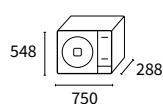

RAI-25RPE RAI-50RPE  
RAI-35RPE RAI-60RPE

RAC-25NPE  
RAC-35NPE

RAC-50NPE  
RAC-60NPE

Systeem			4-weg cassetteunit 25	4-weg cassetteunit 35	4-weg cassetteunits (LC) 50	4-weg cassetteunits (LC) 60
Vermogen	Koelen (min./nom./max.)	kW	0,90-2,50-3,00	0,90-3,50-4,00	1,20-5,00-5,80	1,20-6,00-6,50
	Verwarmen (min./nom./max.)	kW	0,90-3,50-5,00	0,90-4,80-6,60	1,20-6,00-6,80	1,20-7,00-8,00
Opgenomen vermogen	Koelen (min./nom./max.)	kW	0,25-0,60-1,29	0,25-0,88-1,46	0,30-1,42-2,50	0,30-1,71-2,60
	Verwarmen (min./nom./max.)	kW	0,25-0,88-1,50	0,25-1,23-1,92	0,30-1,57-2,65	0,30-1,84-2,65
Voedingsspanning			1~230 V, 50 Hz	1~230 V, 50 Hz	1~230 V, 50 Hz	1~230 V, 50 Hz
Bekabeling tussen binnen- en buitenunit		mm <sup>2</sup>	1,5×3 + E	1,5×3 + E	1,5×3 + E	1,5×3 + E
EER			4,20	4,00	3,52	3,51
COP			4,00	3,90	3,82	3,80
SEER			6,20	6,50	6,20	6,20
SCOP			4,30	4,30	4,40	4,40
Energielabel (gemiddelde klimaatzone)	Koelen/ verwarmen		A++/A+	A++/A+	A++/A+	A++/A+
Toepassingsgebied buitenunit	Koelen (DB)	°C	-10 tot 46	-10 tot 46	-15 tot 46	-15 tot 46
	Verwarmen (DB)	°C	-15 tot 24	-15 tot 24	-15 tot 24	-15 tot 24
Diameter leidingen	Vloeistof-gas	Inch	1/4-3/8	1/4-3/8	1/4-1/2	1/4-1/2
<b>Binnenunit</b>			<b>RAI-25RPE</b>	<b>RAI-35RPE</b>	<b>RAI-50RPE</b>	<b>RAI-60RPE</b>
Luchtdebiet (zeer laag - laag - medium - hoog)	Koelen	m <sup>3</sup> /h	360-505-590-660	360-505-590-660	390-540-630-720	390-540-630-720
	Verwarmen	m <sup>3</sup> /h	444-540-630-720	444-540-630-720	450-600-690-780	450-600-690-780
Geluidsrukniveau (zeer laag - laag - medium - hoog)	Koelen	dB(A)	27-31-35-38	27-33-37-40	29-35-39-43	29-35-39-43
	Verwarmen	dB(A)	28-32-36-39	28-34-38-41	30-36-40-44	30-36-40-44
Geluidsvermogeniveau		dB(A)	54	56	56	56
Afmetingen binnenunit (h × b × d)		mm	285 × 570 × 570	285 × 570 × 570	285 × 570 × 570	285 × 570 × 570
Netto gewicht binnenunit		kg	17,0	17,0	17,0	17,0
Afmetingen afdekplaat (h × b × d)		mm	30 × 620 × 620	30 × 620 × 620	30 × 620 × 620	30 × 620 × 620
Gewicht afdekplaat		kg	2,8	2,8	2,8	2,8
Diameter afvoer		mm	32	32	32	32
Condenswaterpomp			inclusief	inclusief	inclusief	inclusief
<b>Buitenunit</b>			<b>RAC-25NPE</b>	<b>RAC-35NPE</b>	<b>RAC-50NPE</b>	<b>RAC-60NPE</b>
Luchtdebiet	Koelen	m <sup>3</sup> /h	1.920	1.920	2.160	2.160
	Verwarmen	m <sup>3</sup> /h	1.620	1.620	2.160	2.160
Geluidsrukniveau	Koelen	dB(A)	48	48	50	50
	Verwarmen	dB(A)	49	49	53	53
Geluidsvermogeniveau		dB(A)	61	61	65	65
Leidingslengte maximaal		m	20	20	30	30
Hoogteverschil maximaal		m	10	10	20	20
Compressor			Rotary	Rotary	Rotary	Rotary
Koelmiddel			R32	R32	R32	R32
Vulhoeveelheid koelmiddel (leidingslengte zonder extra vulling)		kg (m)	0,86 (20)	0,86 (20)	1,5 (30)	1,5 (30)
Extra vulhoeveelheid koelmiddel		g/m	-	-	-	-
Afmetingen (h × b × d)		mm	548 × 750 × 288	548 × 750 × 288	750 × 850 × 298	750 × 850 × 298
Gewicht		kg	32,5	32,5	50,0	50,0