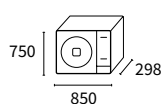

RAI-25RPE RAI-50RPE  
RAI-35RPE RAI-60RPE

RAC-25NPE  
RAC-35NPE

RAC-50NPE  
RAC-60NPE

Systeem			4-weg cassetteunit 25	4-weg cassetteunit 35	4-weg cassetteunits (LC) 50	4-weg cassetteunits (LC) 60
Vermogen	Koelen (min./nom./max.)	kW	0,90-2,50-3,00	0,90-3,50-4,00	1,20-5,00-5,80	1,20-6,00-6,50
	Verwarmen (min./nom./max.)	kW	0,90-3,50-5,00	0,90-4,80-6,60	1,20-6,00-6,80	1,20-7,00-8,00
Opgenomen vermogen	Koelen (min./nom./max.)	kW	0,25-0,60-1,29	0,25-0,88-1,46	0,30-1,42-2,50	0,30-1,71-2,60
	Verwarmen (min./nom./max.)	kW	0,25-0,88-1,50	0,25-1,23-1,92	0,30-1,57-2,65	0,30-1,84-2,65
Voedingsspanning			1~230 V, 50 Hz	1~230 V, 50 Hz	1~230 V, 50 Hz	1~230 V, 50 Hz
Bekabeling tussen binnen- en buitenunit		mm <sup>2</sup>	1,5×3 + E	1,5×3 + E	1,5×3 + E	1,5×3 + E
EER			4,20	4,00	3,52	3,51
COP			4,00	3,90	3,82	3,80
SEER			6,20	6,50	6,20	6,20
SCOP			4,30	4,30	4,40	4,40
Energielabel (gemiddelde klimaatzone)	Koelen/ verwarmen		A++/A+	A++/A+	A++/A+	A++/A+
Toepassingsgebied buitenunit	Koelen (DB)	°C	-10 tot 46	-10 tot 46	-15 tot 46	-15 tot 46
	Verwarmen (DB)	°C	-15 tot 24	-15 tot 24	-15 tot 24	-15 tot 24
Diameter leidingen	Vloeistof-gas	Inch	1/4-3/8	1/4-3/8	1/4-1/2	1/4-1/2
<b>Binnenunit</b>			<b>RAI-25RPE</b>	<b>RAI-35RPE</b>	<b>RAI-50RPE</b>	<b>RAI-60RPE</b>
Luchtdebiet (zeer laag - laag - medium - hoog)	Koelen	m <sup>3</sup> /h	360-505-590-660	360-505-590-660	390-540-630-720	390-540-630-720
	Verwarmen	m <sup>3</sup> /h	444-540-630-720	444-540-630-720	450-600-690-780	450-600-690-780
Geluidsrukniveau (zeer laag - laag - medium - hoog)	Koelen	dB(A)	27-31-35-38	27-33-37-40	29-35-39-43	29-35-39-43
	Verwarmen	dB(A)	28-32-36-39	28-34-38-41	30-36-40-44	30-36-40-44
Geluidsvermogeniveau		dB(A)	54	56	56	56
Afmetingen binnenunit (h × b × d)		mm	285 × 570 × 570	285 × 570 × 570	285 × 570 × 570	285 × 570 × 570
Netto gewicht binnenunit		kg	17,0	17,0	17,0	17,0
Afmetingen afdekplaat (h × b × d)		mm	30 × 620 × 620	30 × 620 × 620	30 × 620 × 620	30 × 620 × 620
Gewicht afdekplaat		kg	2,8	2,8	2,8	2,8
Diameter afvoer		mm	32	32	32	32
Condenswaterpomp			inclusief	inclusief	inclusief	inclusief
<b>Buitenunit</b>			<b>RAC-25NPE</b>	<b>RAC-35NPE</b>	<b>RAC-50NPE</b>	<b>RAC-60NPE</b>
Luchtdebiet	Koelen	m <sup>3</sup> /h	1.920	1.920	2.160	2.160
	Verwarmen	m <sup>3</sup> /h	1.620	1.620	2.160	2.160
Geluidsrukniveau	Koelen	dB(A)	48	48	50	50
	Verwarmen	dB(A)	49	49	53	53
Geluidsvermogeniveau		dB(A)	61	61	65	65
Leidingslengte maximaal		m	20	20	30	30
Hoogteverschil maximaal		m	10	10	20	20
Compressor			Rotary	Rotary	Rotary	Rotary
Koelmiddel			R32	R32	R32	R32
Vulhoeveelheid koelmiddel (leidingslengte zonder extra vulling)		kg (m)	0,86 (20)	0,86 (20)	1,5 (30)	1,5 (30)
Extra vulhoeveelheid koelmiddel		g/m	-	-	-	-
Afmetingen (h × b × d)		mm	548 × 750 × 288	548 × 750 × 288	750 × 850 × 298	750 × 850 × 298
Gewicht		kg	32,5	32,5	50,0	50,0