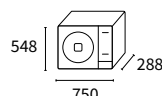

Binnenunits

RAD-25RPE
RAD-35RPE

RAD-50RPE
RAD-60RPE
RAD-70PPD

Buitenunits

RAC-25NPE
RAC-35NPE

RAC-50NPE
RAC-60NPE

RAC-70NPD

Systeem			Kanaalunit 25	Kanaalunit 35	Kanaalunit 50	Kanaalunit 60	Kanaalunit 70
Vermogen	Koelen (min./nom./max.)	kW	0,90-2,50-3,00	0,90-3,50-4,00	1,20-5,00-5,80	1,20-6,00-6,50	1,50-7,00-8,00
	Verwarmen (min./nom./max.)	kW	0,90-3,50-5,50	0,90-4,80-6,60	1,20-6,00-6,80	1,20-7,00-8,00	1,50-8,00-8,50
Opgenomen vermogen	Koelen (min./nom./max.)	kW	0,25-0,60-1,29	0,25-0,95-1,46	0,30-1,42-2,50	0,30-1,71-2,60	0,50-2,11-2,70
	Verwarmen (min./nom./max.)	kW	1,25-0,88-1,50	0,25-1,26-1,92	0,30-1,57-2,65	0,30-1,84-2,65	0,50-2,20-2,80
Voedingsspanning			1~230 V, 50 Hz	1~230 V, 50 Hz	1~230 V, 50 Hz	1~230 V, 50 Hz	1~230 V, 50 Hz
Bekabeling tussen binnen- en buitenunit		mm ²	1,5×3 + E	1,5×3 + E	1,5×3 + E	1,5×3 + E	1,5×3 + E
EER			4,20	3,70	3,52	3,51	3,32
COP			4,00	3,81	4,00	3,80	3,64
SEER			6,20	6,50	7,30	6,50	6,20
SCOP			4,30	4,30	4,00	4,20	4,10
Energie label (gemiddelde klimaatzone)	Koelen/verwarmen		A++/A+	A++/A+	A++/A++	A++/A+	A++/A+
	Toepassingsgebied buitenunit						
Toepassingsgebied buitenunit	Koelen (DB)	°C	-10 tot 46	-10 tot 46	-15 tot 46	-15 tot 46	-15 tot 46
	Verwarmen (DB)	°C	-15 tot 24	-15 tot 24	-15 tot 24	-15 tot 24	-15 tot 24
Diameter leidingen	Vloeistof-gas	Inch	1/4-1/2	1/4-1/2	1/4-1/2	1/4-1/2	1/4-5/8
Binnenunit			RAD-25RPE	RAD-35RPE	RAD-50RPE	RAD-60RPE	RAD-70PPD
Luchtdebiet (zeer laag - laag - medium - hoog)	Koelen	m ³ /h	330-390-450-510	330-390-450-510	350-540-800-1.140	350-540-800-1.140	600-720-840-1.020
	Verwarmen	m ³ /h	330-390-450-510	330-390-450-510	350-540-800-1.140	350-540-800-1.140	660-780-900-1.140
Geluidsdruk niveau (zeer laag - laag - medium - hoog)	Koelen	dB(A)	30-33-37-41	30-33-37-41	29-32-35-39	29-32-35-39	29-32-35-39
	Verwarmen	dB(A)	30-34-38-42	30-34-38-42	29-32-35-40	29-32-35-40	29-32-35-40
Geluidsvermogen niveau		dB(A)	57	57	53	53	53
Afmetingen (h × b × d)		mm	235 × 750 × 400	235 × 750 × 400	270 × 900 × 720	270 × 900 × 720	270 × 900 × 720
Gewicht		kg	16,0	16,0	35,0	35,0	35,0
Diameter afvoer		mm	32	32	32	32	32
Condenswaterpomp			inclusief	inclusief	inclusief	inclusief	inclusief
Buitenunit			RAC-25NPE	RAC-35NPE	RAC-50NPE	RAC-60NPE	RAC-70NPD
Luchtdebiet	Koelen	m ³ /h	1.920	1.920	2.160	2.160	2.700
	Verwarmen	m ³ /h	1.620	1.620	2.160	2.160	2.700
Geluidsdruk niveau	Koelen	dB(A)	48	48	50	50	50
	Verwarmen	dB(A)	49	49	53	53	53
Geluidsvermogen niveau		dB(A)	61	61	65	65	67
Leidinglengte maximaal		m	20	20	30	30	30
Hoogteverschil maximaal		m	10	10	20	20	20
Compressor			Rotary	Rotary	Rotary	Rotary	Rotary
Koelmiddel			R32	R32	R32	R32	R32
Vulhoeveelheid koelmiddel (leidinglengte zonder extra vulling)		kg (m)	0,860 (20)	0,860 (20)	1,5 (30)	1,5 (30)	1,6 (30)
Extra vulhoeveelheid koelmiddel		g/m	-	-	-	-	-
Afmetingen (h × b × d)		mm	548 × 750 × 288	548 × 750 × 288	750 × 850 × 298	750 × 850 × 298	800 × 850 × 298
Gewicht		kg	32,5	32,5	50,0	50,0	52,0